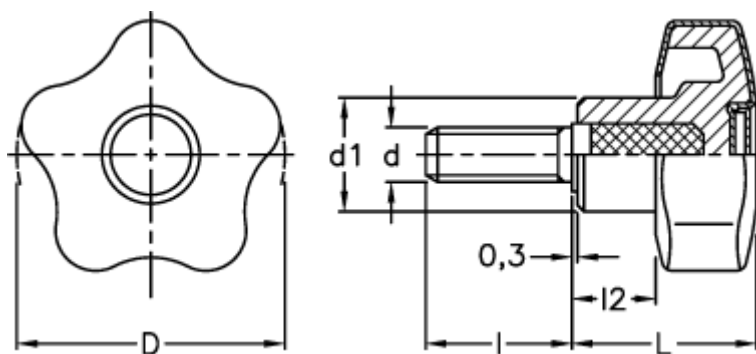

Varenummer: 23021699135
Beskrivelse: E+G Stjernegreb i termoplast
VCT.43 p-M8x25 SOFT C5 dækkappe RAL5024 - blå

Mål

D = 43
d1 = 17.0
d 6g = M8
l = 25
L = 29.0
l2 = 11.0